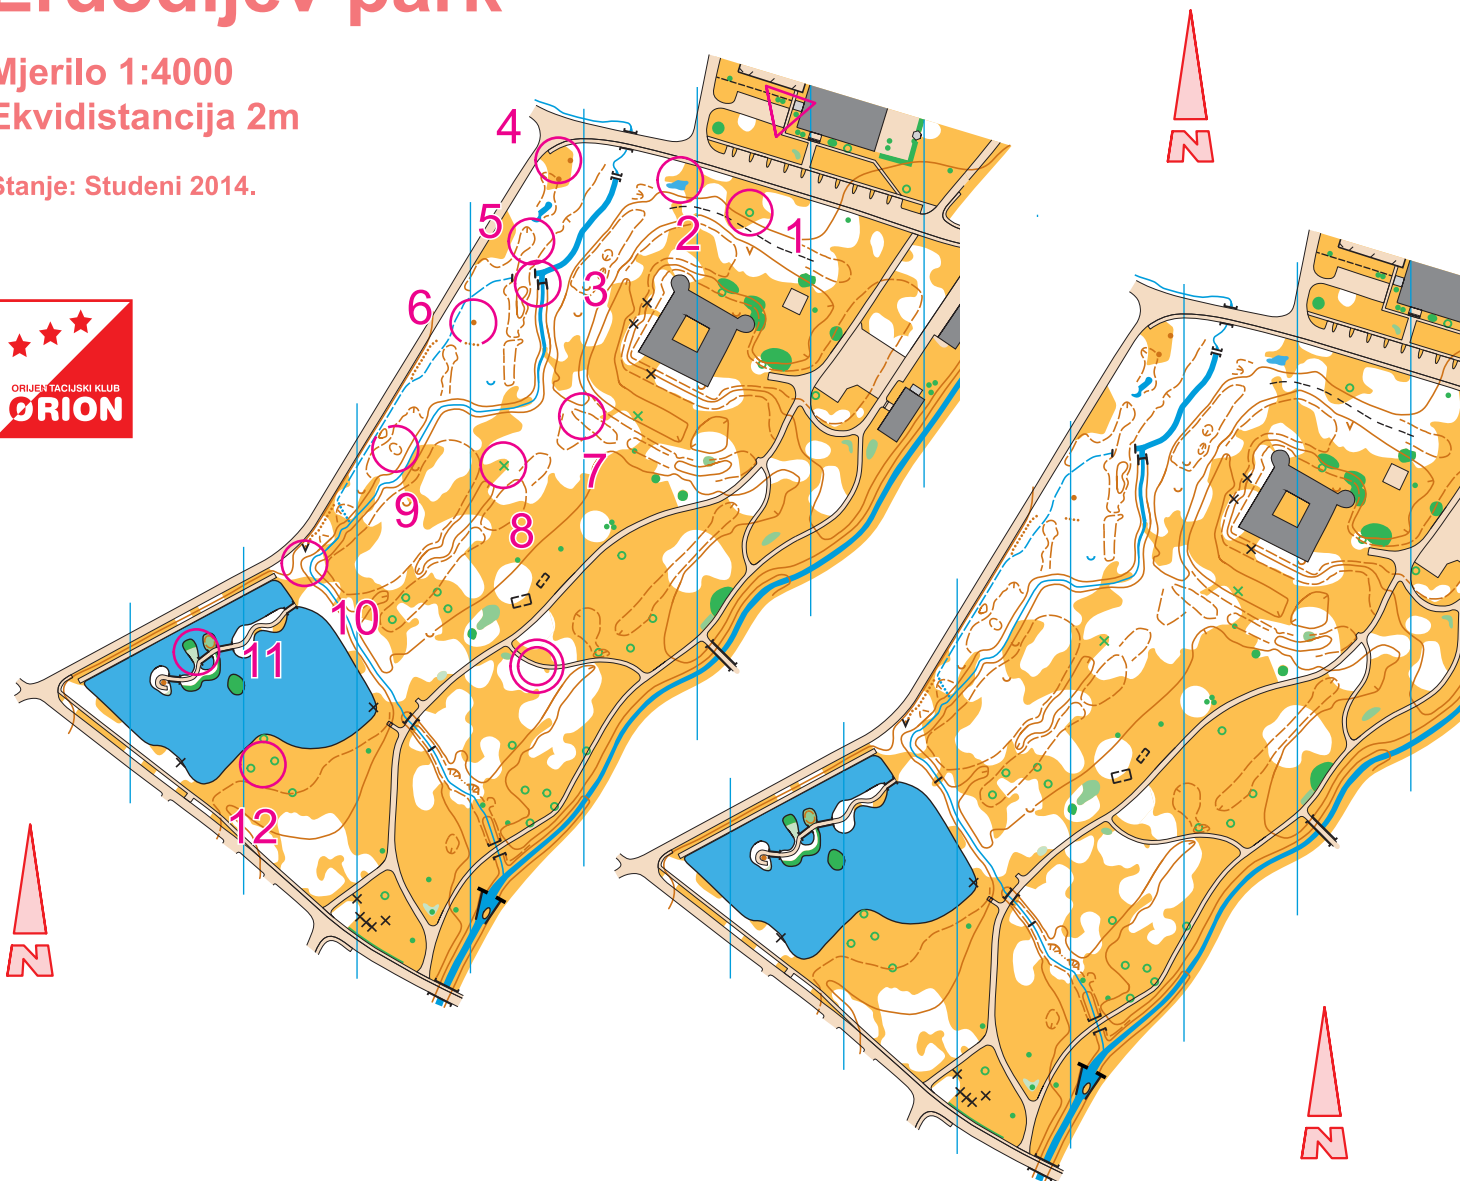

Erdödijev park

Mjerilo 1:4000
Ekvidistancija 2m

Stanje: Studeni 2014.

66 minuta

Kup Feuda 2014			
A	0,9 km		
▷			
1	A-C	△	♂
2	A-B	☺	♀
3	A-E	↙	♂
4	A-B	◇	♀
5	A-B	∩	♀
6	A-D	•	
7	A-E	○	♀
8	A-E	⊗	♀
9	A-D	↘	♀
10	A-C	↔	∩
11	A-C	⊗	♀
12	A-E		△ △
○	150 m		⊗